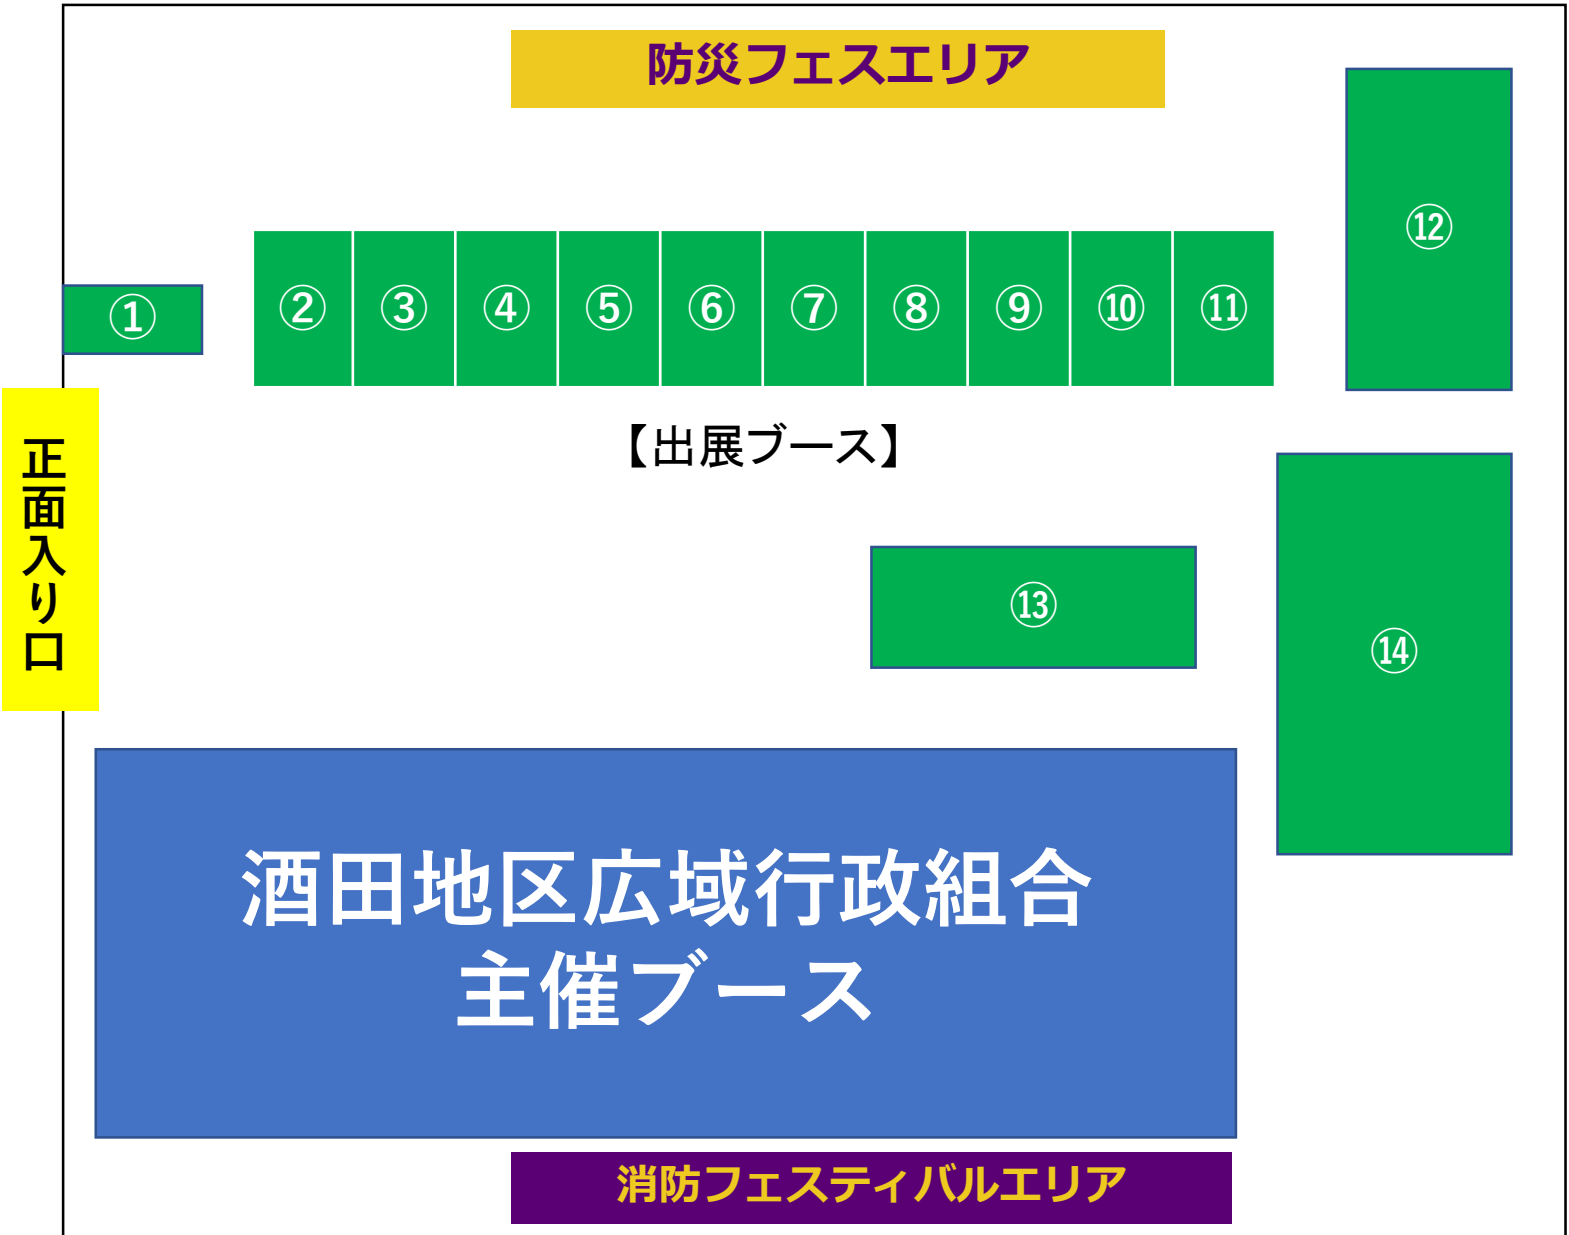

うきうき防災フェス会場

- ① アンケート回収場所
- ② ホンダウィング荘内
発電機展示
- ③ モリタ宮田工業
最新消火器の展示
- ④ 加藤建築
耐震金具取付体験(仮)
- ⑤ 株式会社ブルー
ガラスフィルム展示・販売
- ⑥ 株式会社セフティ両羽
非常食試食・販売
- ⑦ 自衛隊
写真撮影
- ⑧ 登喜和自動車有限会社
消臭剤・宇宙服素材のポンチョ販売
- ⑨ 社会福祉法人酒田市社会福祉協議会
避難所スペースの再現
- ⑩ チームmoreE
モアイグッズ販売
- ⑪ 酒田市
段ボールベッド展示
- ⑫ 酒田市
消防団PR
- ⑫ 株式会社理経
VR避難体験
- ⑬ 社会福祉法人石巻市社会福祉協議会
パネル展示
- ⑭ 社会福祉法人石巻市社会福祉協議会
セミナー～12:20～12:55

うきうき防災フェス会場レイアウト（屋外）

ロケットストーブづくり
体験

二本松JCブース

炊き出しカレーブース

港南コミセン
避難体験シュミレーション

【正面入口】

市宮体育館