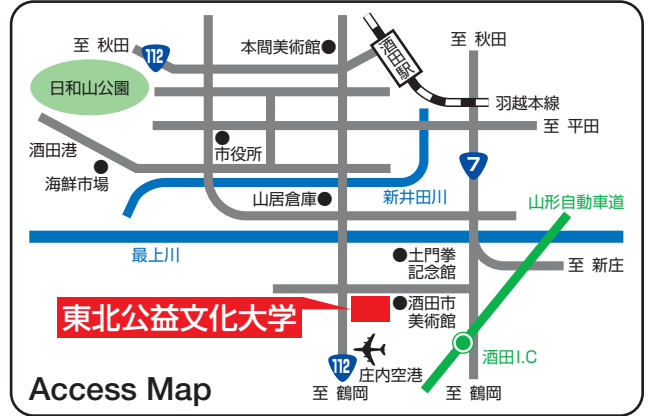

メインフォーラム

上田博和先輩&矢口健一先輩 最後のW講演会!?

上田博和氏
日本JCシニア・クラブ世話人
拡大支援委員会 委員長

講師

矢口健一氏
日本JCシニア・クラブ
拡大支援委員会
シニアアドバイザー

2014年11月1日(土) 開場 12:30
開会 13:30

会場 東北公益文科大学 公益ホール
山形県酒田市飯森山3丁目5-1 TEL.0234-41-1111

- ◆お申込み方法 公益社団法人酒田青年会議所
  FAX. 0234-22-8438
  kakudai14@gmail.com
  ※FAXもしくはメールでのお申込みをお願いいたします。
- ◆応募期間 9月1日(月)~10月31日(金)
- ◆お問合せ先 公益社団法人 日本青年会議所事務局
  〒102-0093 東京都千代田区平河町2-14-3
  TEL.03-3234-5601 FAX.03-3265-2409

内容

本年度、次年度へ向けて
絶対ためになる拡大勉強会、
拡大に関するどんな悩みでも
即解決できる相談ブースなど
企画盛りだくさん!!

事前登録用紙

地区		ブロック協議会	
青年会議所		☐ 現役 ☐ O B (年度卒業)	
担当者名	役職		
連絡先電話番号			
メールアドレス			
参加者氏名	役職