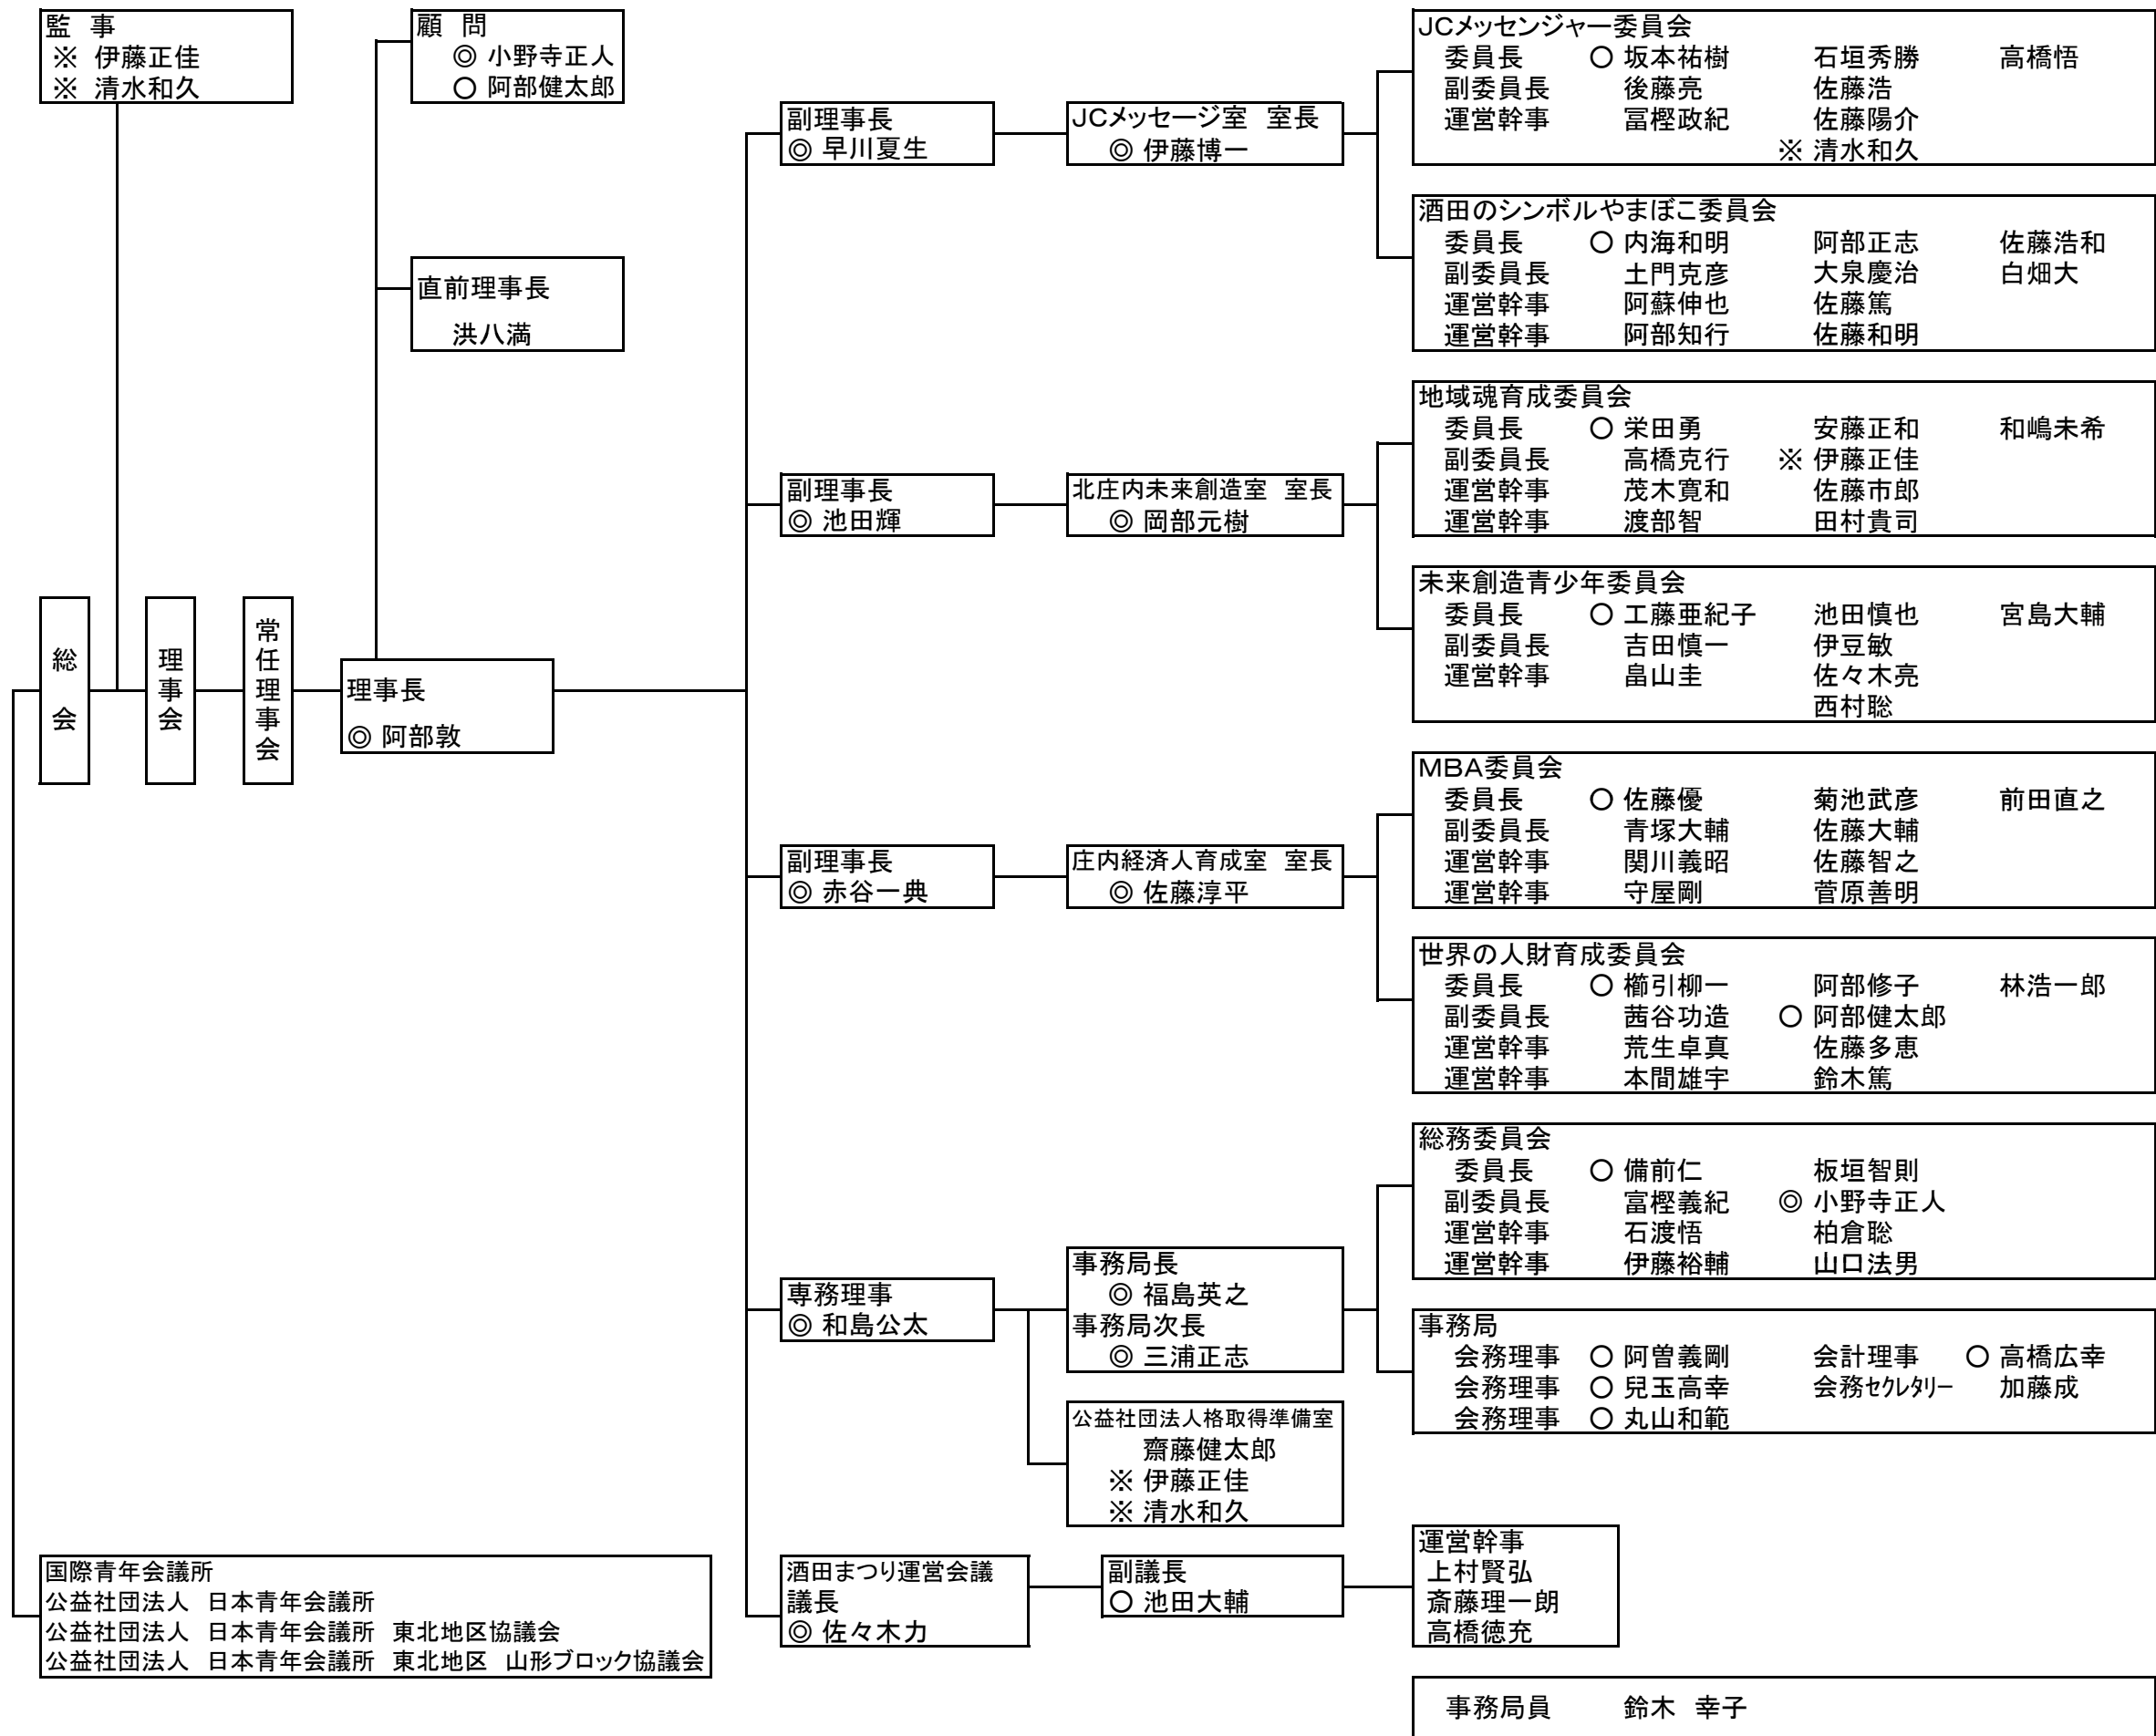

2011年度 社団法人 酒田青年会議所 組織図
 会員数 83名 ○ 理事 25名 (内◎常任理事12名)
 ※ 監事 2名

国際青年会議所
 公益社団法人 日本青年会議所
 公益社団法人 日本青年会議所 東北地区協議会
 公益社団法人 日本青年会議所 東北地区 山形ブロック協議会